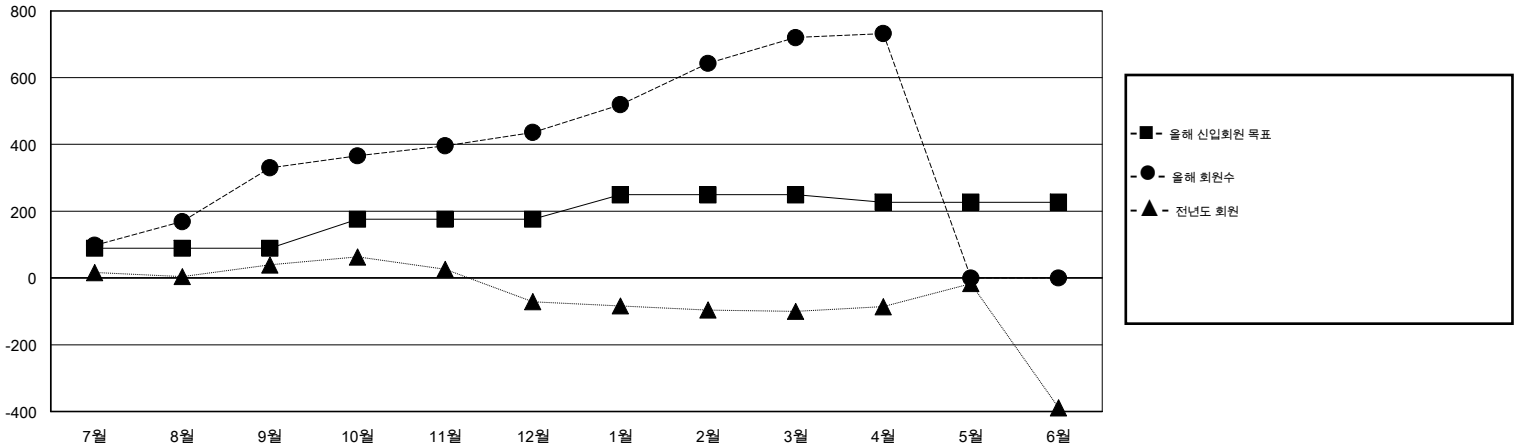

# MONTHLY MEMBERSHIP PROGRESS REPORT

District 356 B

Results as of: 4/30/2016

GMT: Joong-Ho Son

장소 REPUBLIC OF KOREA

현장지역 GMT 5

클럽					회원 1인당				
결과- 2015-2016					결과- 2015-2016				
사분기	신생클럽 목표	신생클럽	해산된 클럽	순 증강/감소	사분기	신입회원 목표	추가된 차터 및 신입 회원	퇴회 회원	순 증강/감소
7월/8월/9월	1	3	2	1	7월/8월/9월	89	416	86	330
10월/11월/12월	1	2	1	1	10월/11월/12월	87	194	88	106
1월/2월/3월	1	3	1	2	1월/2월/3월	73	370	86	284
4월/5월/6월	0	0	0	0	4월/5월/6월	-22	36	24	12

목표 및 누적 신생클럽 수

목표 및 누적 회원수

해산된 클럽: 4	1명 이상의 신입회원을 등록한 83 CLUBS OF 98	성별 분포
		남성 2,342 (76.56%)
		여성 717 (23.44%)
퇴회회원	<a href="#">여기에 클릭하여 현황보고 내용 검토</a>	가족단위 회원 438
작고 5		세대주 205
클럽해산 24		비 세대주 233
기타 255		
합계 284		