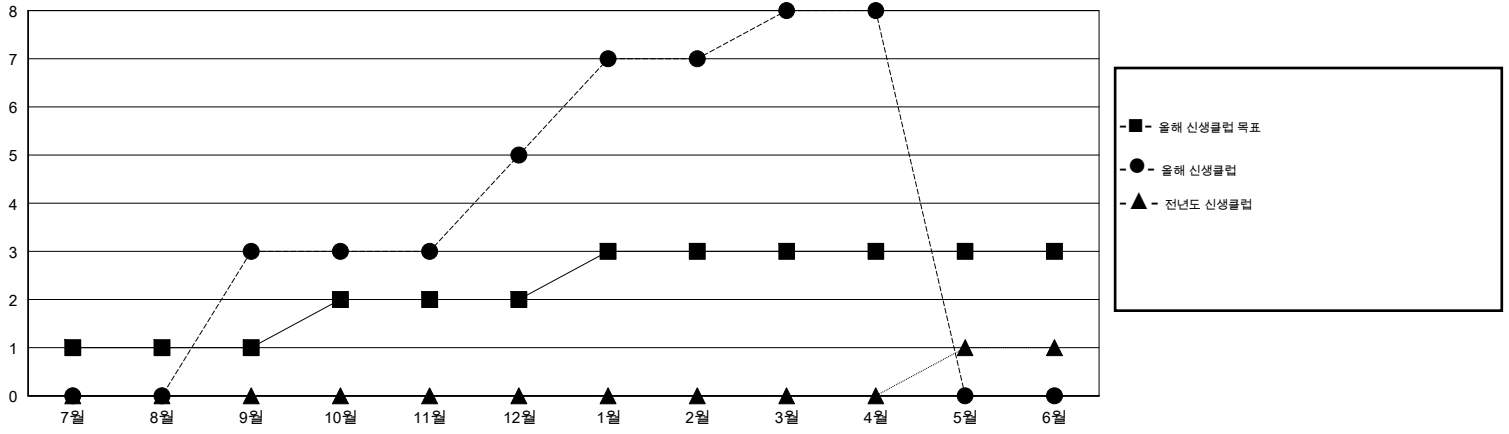

# MONTHLY MEMBERSHIP PROGRESS REPORT

District 356 B

Results as of: 4/30/2016

GMT: Joong-Ho Son

장소 REPUBLIC OF KOREA

현장지역 GMT 5

클럽					회원 1인당				
결과- 2015-2016					결과- 2015-2016				
사분기	신생클럽 목표	신생클럽	해산된 클럽	순 증강/감소	사분기	신입회원 목표	추가된 차터 및 신입 회원	퇴회 회원	순 증강/감소
7월/8월/9월	1	3	2	1	7월/8월/9월	89	416	86	330
10월/11월/12월	1	2	1	1	10월/11월/12월	87	194	88	106
1월/2월/3월	1	3	1	2	1월/2월/3월	73	370	86	284
4월/5월/6월	0	0	0	0	4월/5월/6월	-22	36	24	12

목표 및 누적 신생클럽 수

목표 및 누적 회원수

해산된 클럽: 4	1명 이상의 신입회원을 등록한 83 CLUBS OF 98	성별 분포
		남성 2,342 (76.56%)
		여성 717 (23.44%)
퇴회회원	<a href="#">여기에 클릭하여 현황보고 내용 검토</a>	가족단위 회원 438
작고 5		세대주 205
클럽해산 24		비 세대주 233
기타 255		
합계 284		